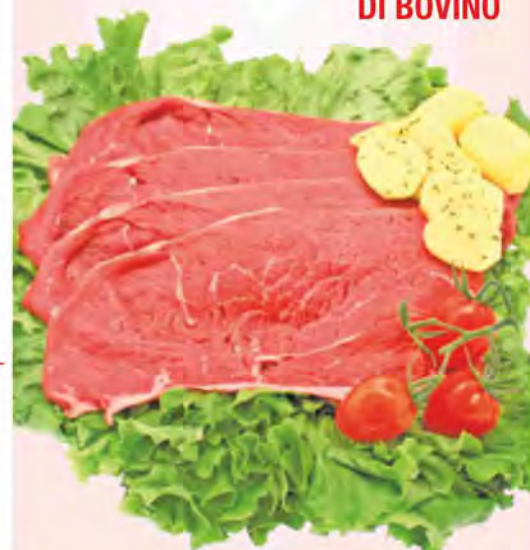

Formaggio fresco a pasta molle, di colore bianco, non stagionato e senza crosta. Ideale per uno spuntino sfizioso e genuino o come antipasto, soprattutto se combinato con ingredienti freschi tipici della cucina piemontese.

€ **0,89**  
L'ETTO

**ALICI MARINATE**  
al Kg € 21,90

€ **2,19**  
L'ETTO

**MACINATA SCELTA  
DI BOVINO**

€ **8,90**  
AL KG

**FETTE SCELTE  
DI BOVINO**

€ **12,90**  
AL KG

**SALSICCIA  
DI SUINO**