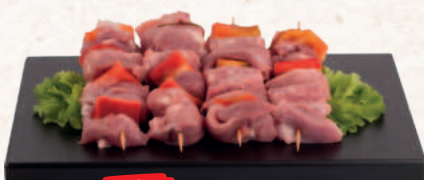

al kg
13,90

al reparto

PESCHERIA

TI ASPETTANO I NOSTRI PREPARATI DI PESCE:

cotolette di merluzzo,
involtini di spada, arancini di pesce,
insalata di mare, sughi pronti
e frittiture di pesce!

NELLE NOSTRE PESCHERIE TUTTE LE SERE PESCE FRESCO APPENA PESCATO.