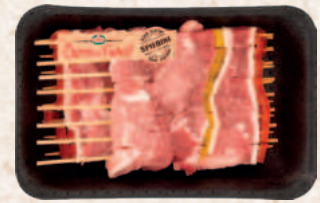

11,90 €
al kg
Costata di Fracosta di Scottona

6,90 €
al kg
Macinato Misto di Bovino e Suino

7,90 €
al kg
Salsiccia Vari Gusti

8,90 €
al kg
Golosotti in salsa bbq

7,80 €
al kg
Peperoni/Zucchine ripieni

9,90 €
al kg
Sottilissime Aia di petto pollo

10,98 €
Bon Roll Aia classico gr 750
1+GRATIS

3,35 €
Pollo Crai sovracosce gr 500

2,55 €
2 Cordon Bleu Crai prosciutto e formaggio gr 250

6,50 €
Stuzzichini Aia gr 400

4,25 €
Panati Gusto Ricco di pollo vari tipi gr 880/ kg 1