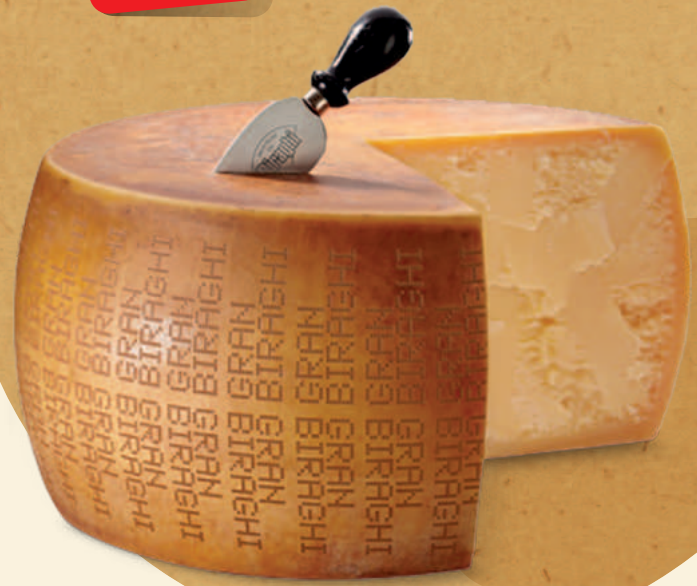

**Nocciolata
BIO
Rigoni
di Asiago
gr 250**

Fior di frutta

**100% da frutta
bio**

3,00

**Confettura Bio
Rigoni
di Asiago
vari gusti
gr 250/260**

**Rigoni
di Asiago**

**il
BABY FOOD**

3,98

**Pannolini
Sole&Luna
Pampers
varie misure**

**Biscotti
Plasmon
gr 320**

3,20

**Spremi e Gusta
Plasmon
mela/pera/
frutta mista
gr 100**

1,10

DAL 25 APRILE AL 5 MAGGIO 2024

all'etto
0,99 €

Mortadella Suprema Fiorucci con/senza pistacchi

Boccone Deliziosa

all'etto
0,95 €

all'etto
0,95 €

Formaggio Gran Biraghi

COMPRA LOCALE

all'etto
1,49 €

all'etto
0,69 €

Provola Morrone