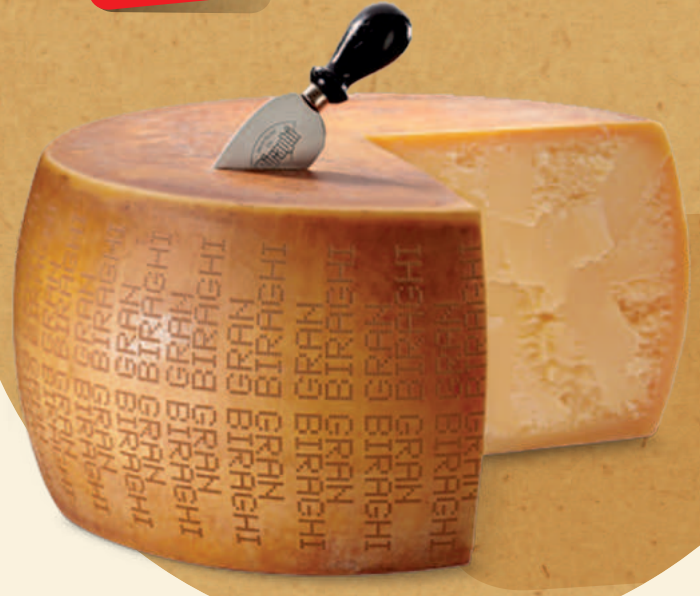

3,20

Spremi e Gusta Plasmon mela/pera/frutta mista gr 100

1,10

DAL 25 APRILE AL 5 MAGGIO 2024

all'etto
0,99 €

Mortadella
Suprema
Fiorucci
con/senza
pistacchi

Boccone
Deliziosa

all'etto
0,95 €

all'etto
0,95 €

Formaggio
Gran Biraghi

**COMPRA
LOCALE**

all'etto
1,49 €

all'etto
0,69 €

Provola
Morrone

Salsiccia
San Vincenzo
dolce/piccante

Formaggio
Asiago
DOP