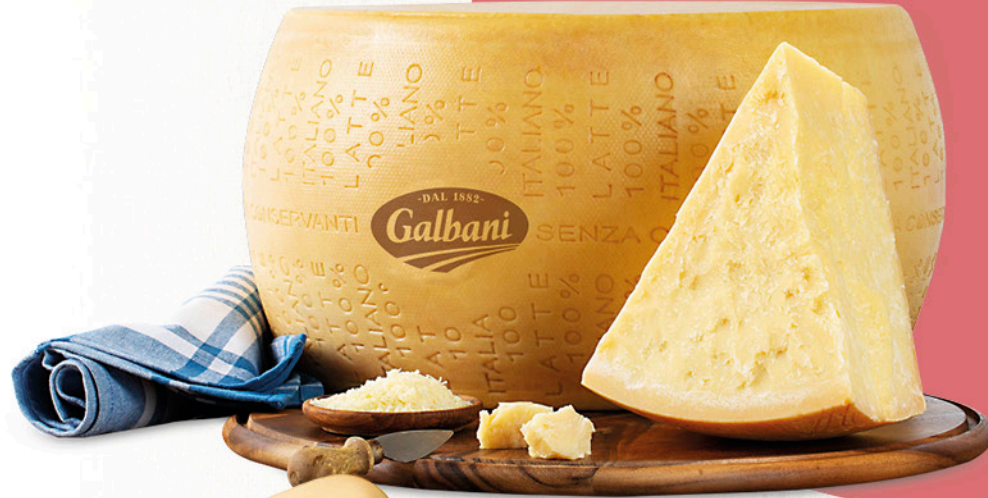

la Salumeria

**LATTERIE
VICENTINE**
asiago dop
gallo nero
l'etto

€ 9.50 €/Kg
0,95