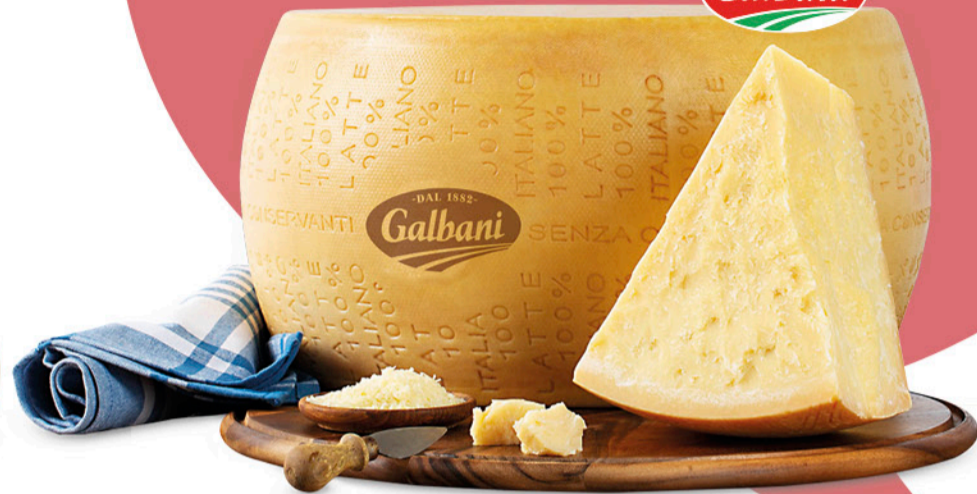

Freschi o stagionati, ogni boccone

MELINI
 vino
 chianti docg
 75 cl

€ 6.65 €/Lt
4,99

GALBANI
 salame galbanetto
 il tradizionale
 l'etto

€ 15.90 €/Kg
1,59

SENFER
 speck
 montagna
 bergspeck
 l'etto

€ 12.90 €/Kg
1,29

NOTTE ROSSA
vino
salento igp
75 cl
• chardonnay
• primitivo rosato
• vermentino

€ 6.65 €/Lt
4,99

€ 7.90 €/Kg
0,79

JAGER
scamorza
affumicata
l'etto

la **Salumeria**

GALBANI
formaggio tutto
italiano
l'etto

€ 8.90 €/Kg
0,89

LATTERIE VICENTINE
asiago dop
gallo nero
l'etto

€ 9.50 €/Kg
0,95

AMALATTEA
fior di capra
formaggio
di capra
l'etto

€ 19.90 €/Kg
1,99

GALBANI
prosciutto
cotto
fetta vellutata
l'etto

+ che svizzeri.

CONCORSO
ACQUISTA LA SVIZZERA
VINCI LA SVIZZERA