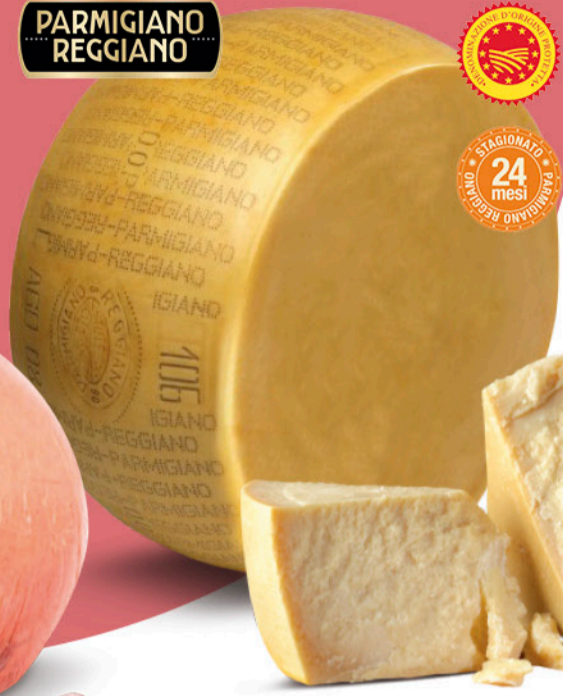

laSalumeria

€ 6.90 €/Kg
0,69

BLU ITALIA
mortadella
con pistacchio
l'etto

€ 13.90 €/Kg
1,39

**PARMIGIANO
REGGIANO**

**PARMIGIANO
REGGIANO**
dop 24 mesi
l'etto