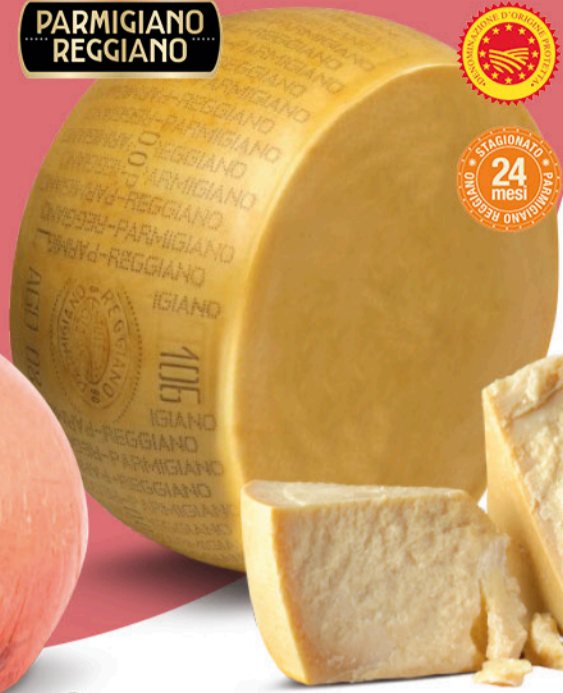

laSalumeria

€ 6.90 €/Kg
0,69

BLU ITALIA
mortadella
con pistacchio
l'etto

€ 13.90 €/Kg
1,39

**PARMIGIANO
REGGIANO**

**PARMIGIANO
REGGIANO**
dop 24 mesi
l'etto